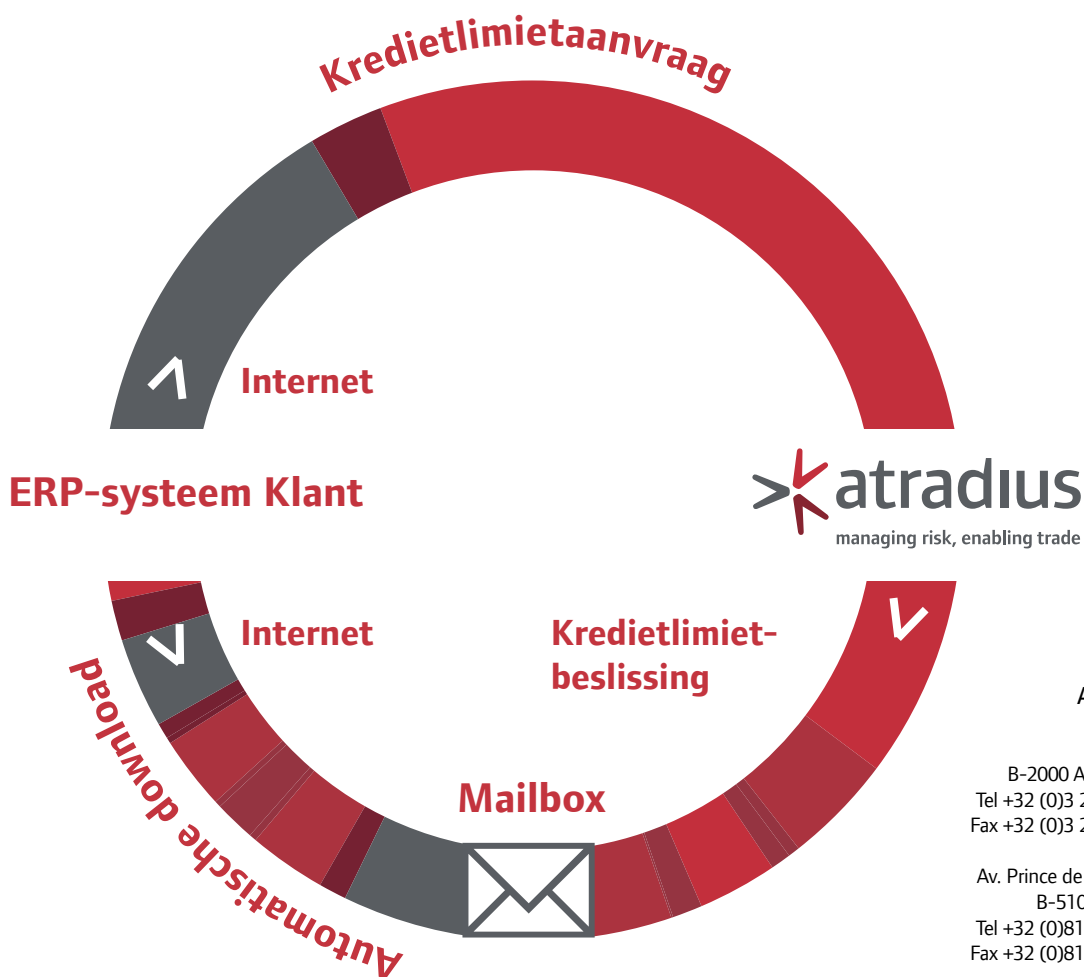

Met Atradius Connect verhoogt u de doeltreffendheid van uw kredietverzekeringsbeleid aanzienlijk .

Atradius Connect geeft transacties door en zorgt voor een snelle automatisering en updatng van kredietlimietaanvragen en -beslissingen. Invoerfouten zijn daarom zo goed als uitgesloten. Ook de administratie wordt eenvoudiger, waardoor u nog meer kostbare tijd wint bij het beheer van uw kredietrisico's.

Wat houdt Atradius Connect precies in?

Atradius Connect is een unieke combinatie van eenvoud en verfijning. Kredietlimietaanvragen worden automatisch van uw grootboek naar het kredietbeslissingssysteem van Atradius doorgestuurd, waarna de kredietlimietbeslissingen automatisch worden teruggestuurd naar uw credit management systeem. Dit betekent dat u uw bescherming tegen handelsrisico's in real time kan opvolgen. Om de controle te behouden over wie er toegang heeft tot uw systeem, wordt de kredietlimietbeslissing rechtstreeks naar uw mailbox

verzonden, waarna u deze automatisch kan uploaden naar uw systeem.

Omdat Atradius Connect bovendien perfect aansluit op uw systeem, moeten er geen nieuwe processen worden aangeleerd – dus minder training en er hoeft geen koppeling te worden gemaakt tussen de systemen. De compatibiliteit van uw IT-platform wordt door onze IT-specialisten geëvalueerd voor een naadloze overschakeling.

Hoe werkt het?

Het onderstaande diagram illustreert hoe Atradius Connect aan uw grootboek wordt gekoppeld.

Meer weten?

Neem contact op met uw account manager en ontdek de voordelen van Atradius Connect voor uw bedrijf.